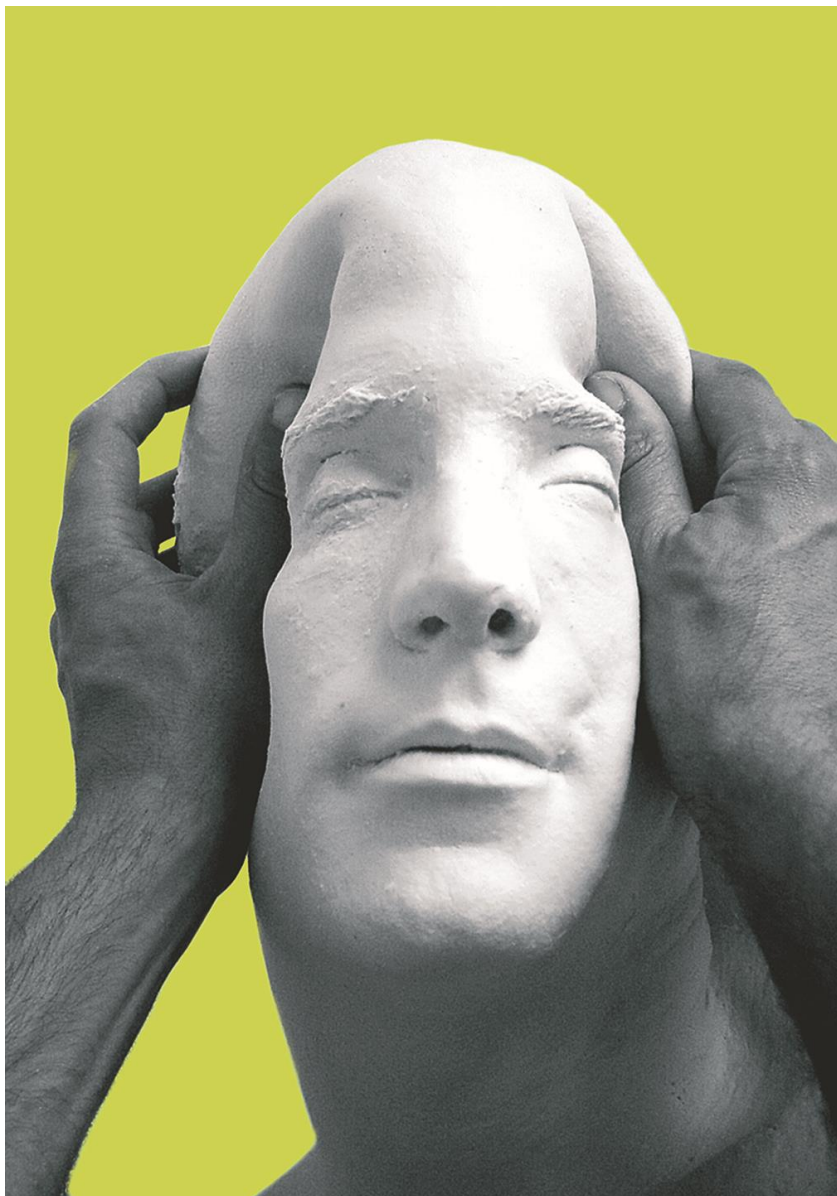

83. Paolo Garau, Plasmando 09 (140x200)