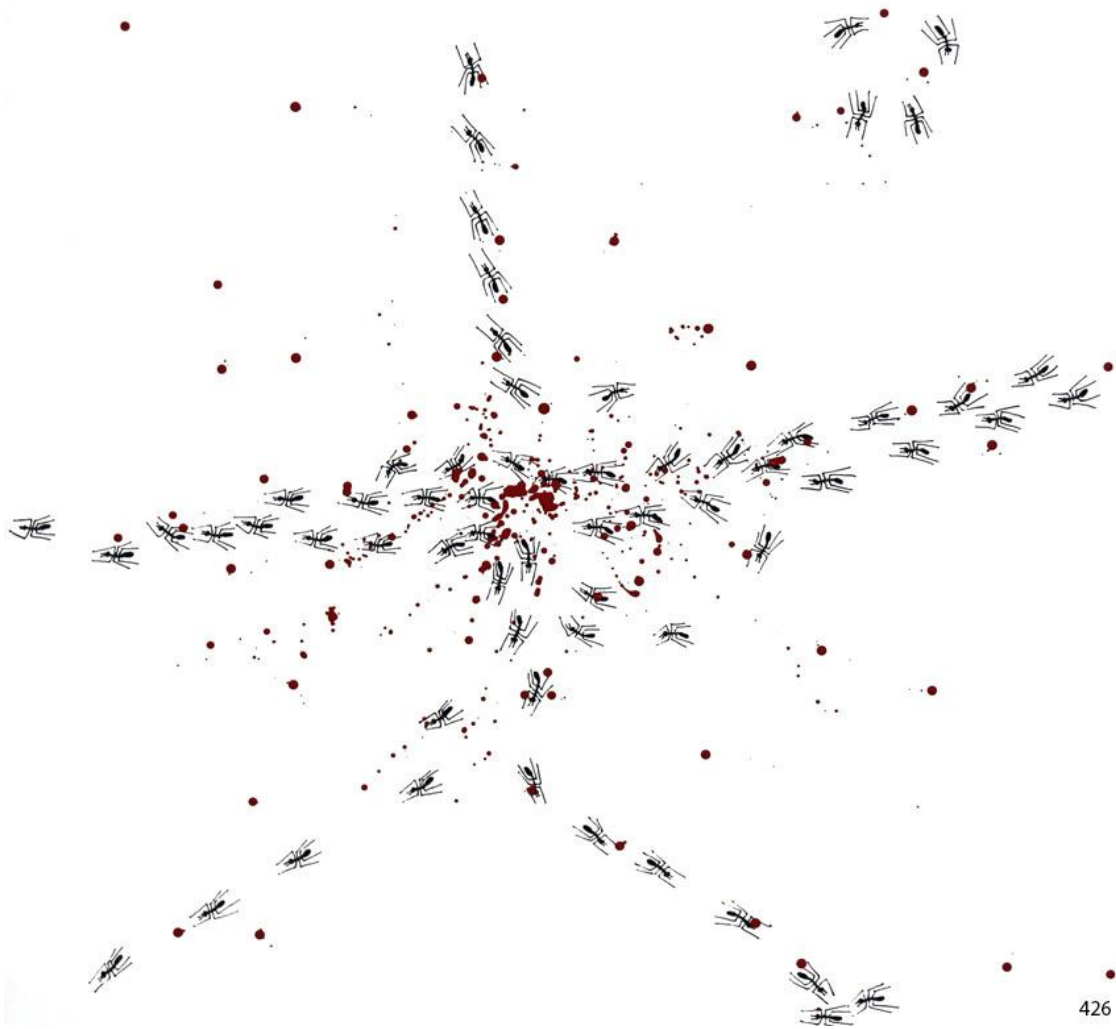

47. Massimo Lupoli, Auto rossa (132x173)

2141

48. Claus Rudolph, Verückt aus Liebe (140x94)

49. Massimo Lupoli, Roulette (150x100)

50. Massimo Lupoli, Topolino (173x132)

426

51. Stefano di Maulo, Formiche 2070 (120x120)