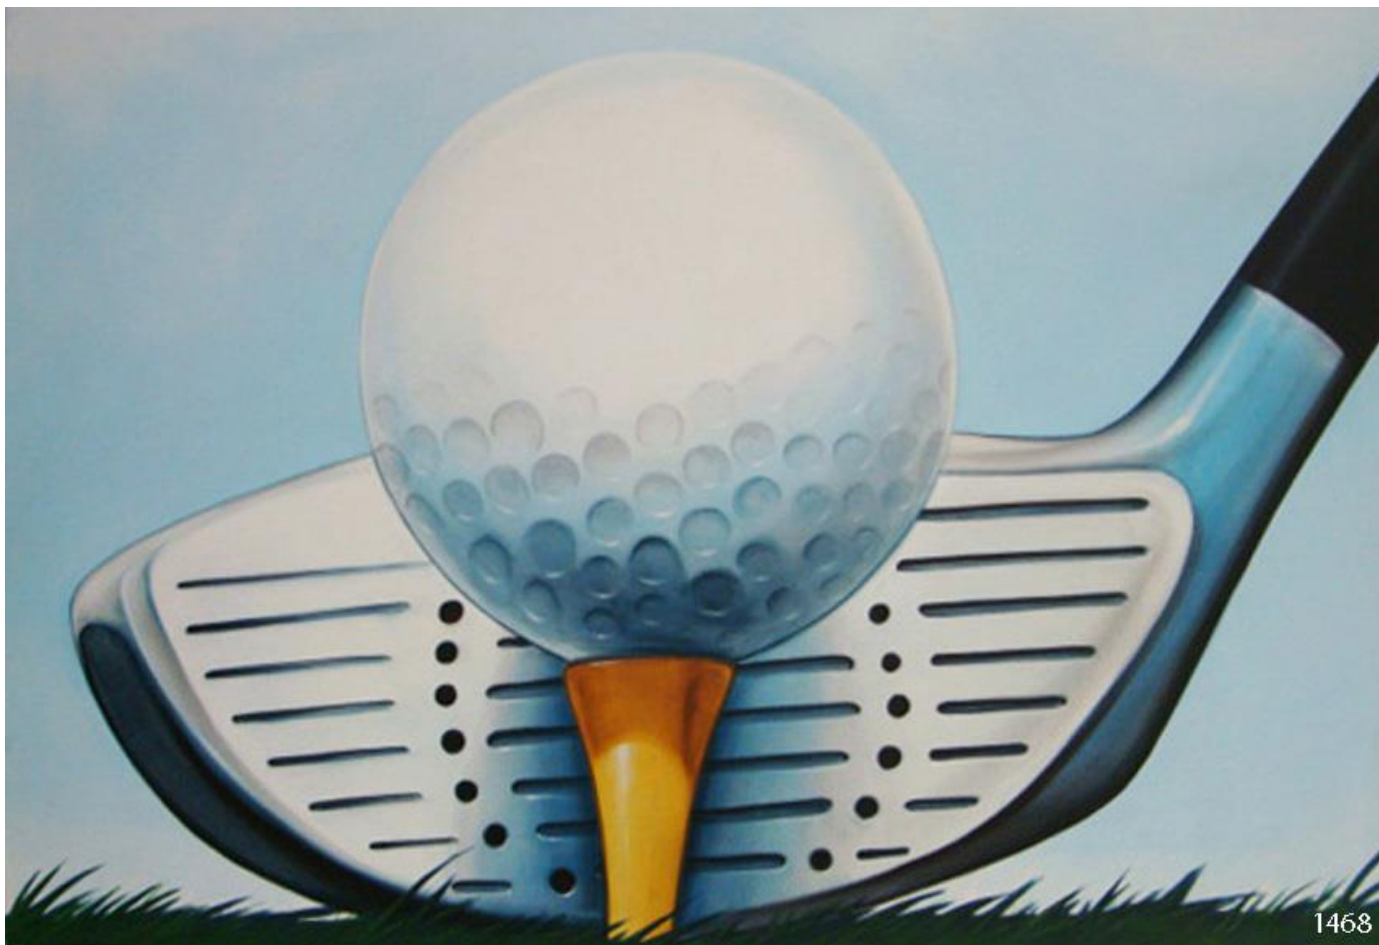

**YouArte**

**Catalogo opere**

1. Massimo Lupoli, Why stop (150x100)

2. Massimo Lupoli, Golf (150x100)

3. Massimo Lupoli, Avatar (70x50)

4. Mauro Folci, Senza titolo (50x33)

5. Mauro Bellucci, Viaggio (75x56)